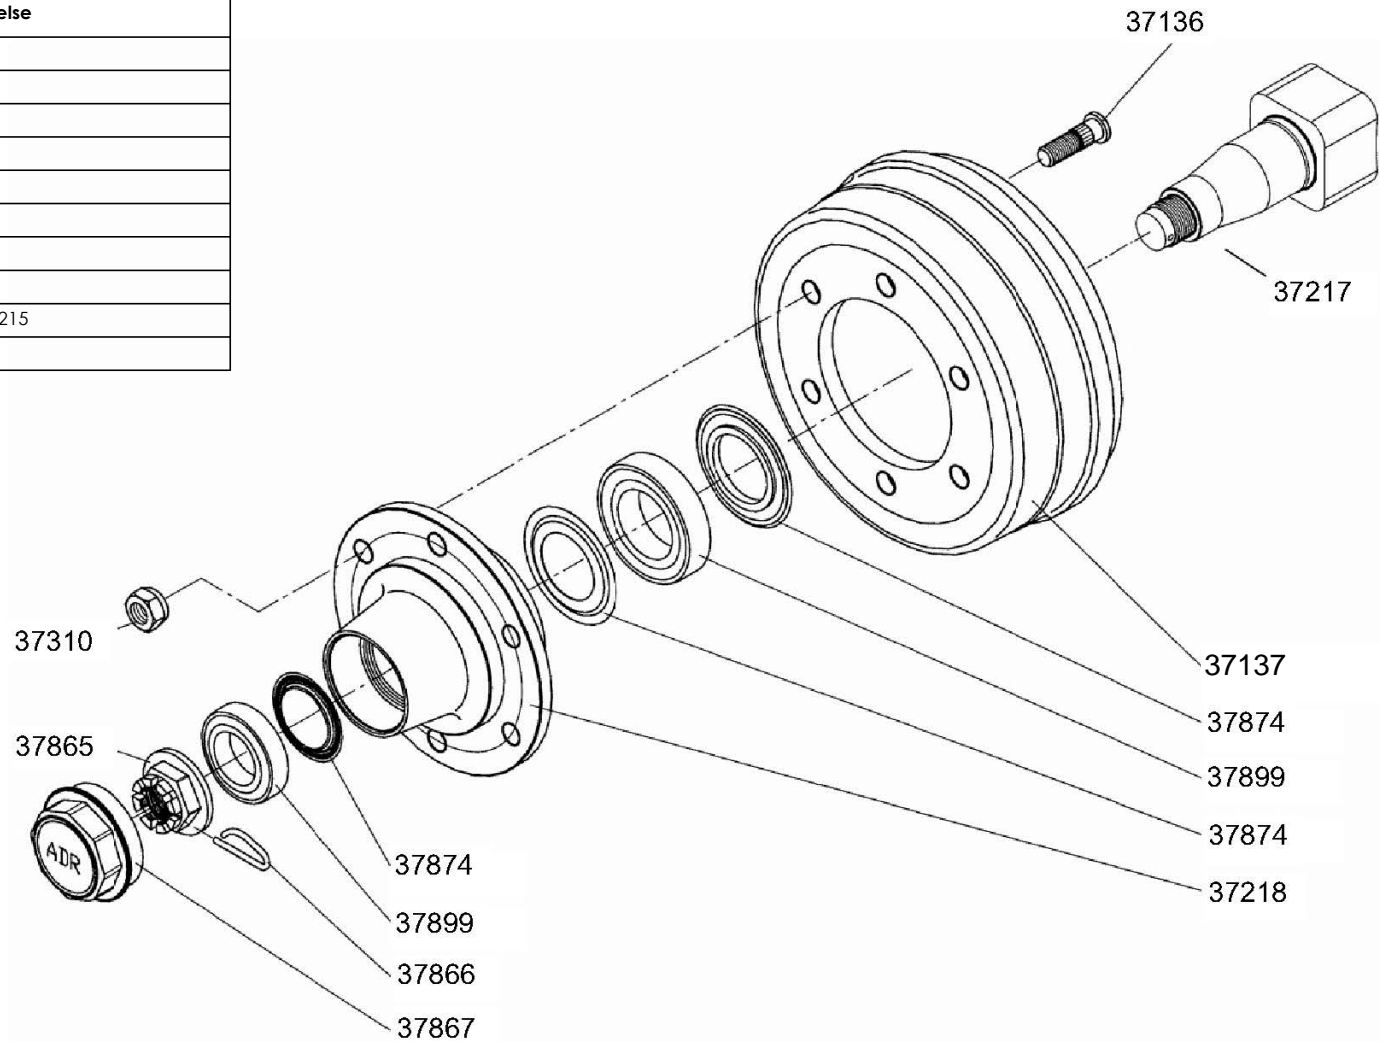

Nav brems

Delenr.	Antall	Beskrivelse
37137	1	Bremsetrommel
37136	6	Navbolt M 18x1,5 L=67/61
37217	1	Aksel A80X525
37218	1	Navhus
37310	6	Hjulmutter M18x1,5
37865	1	Kronemutter
37866	1	Splint
37867	1	Navkapsel
37874	1	Tetningssett For Nav37861, 37215
37899	1	Hjullagersett f/Nav 37861

Komplett sett
37215