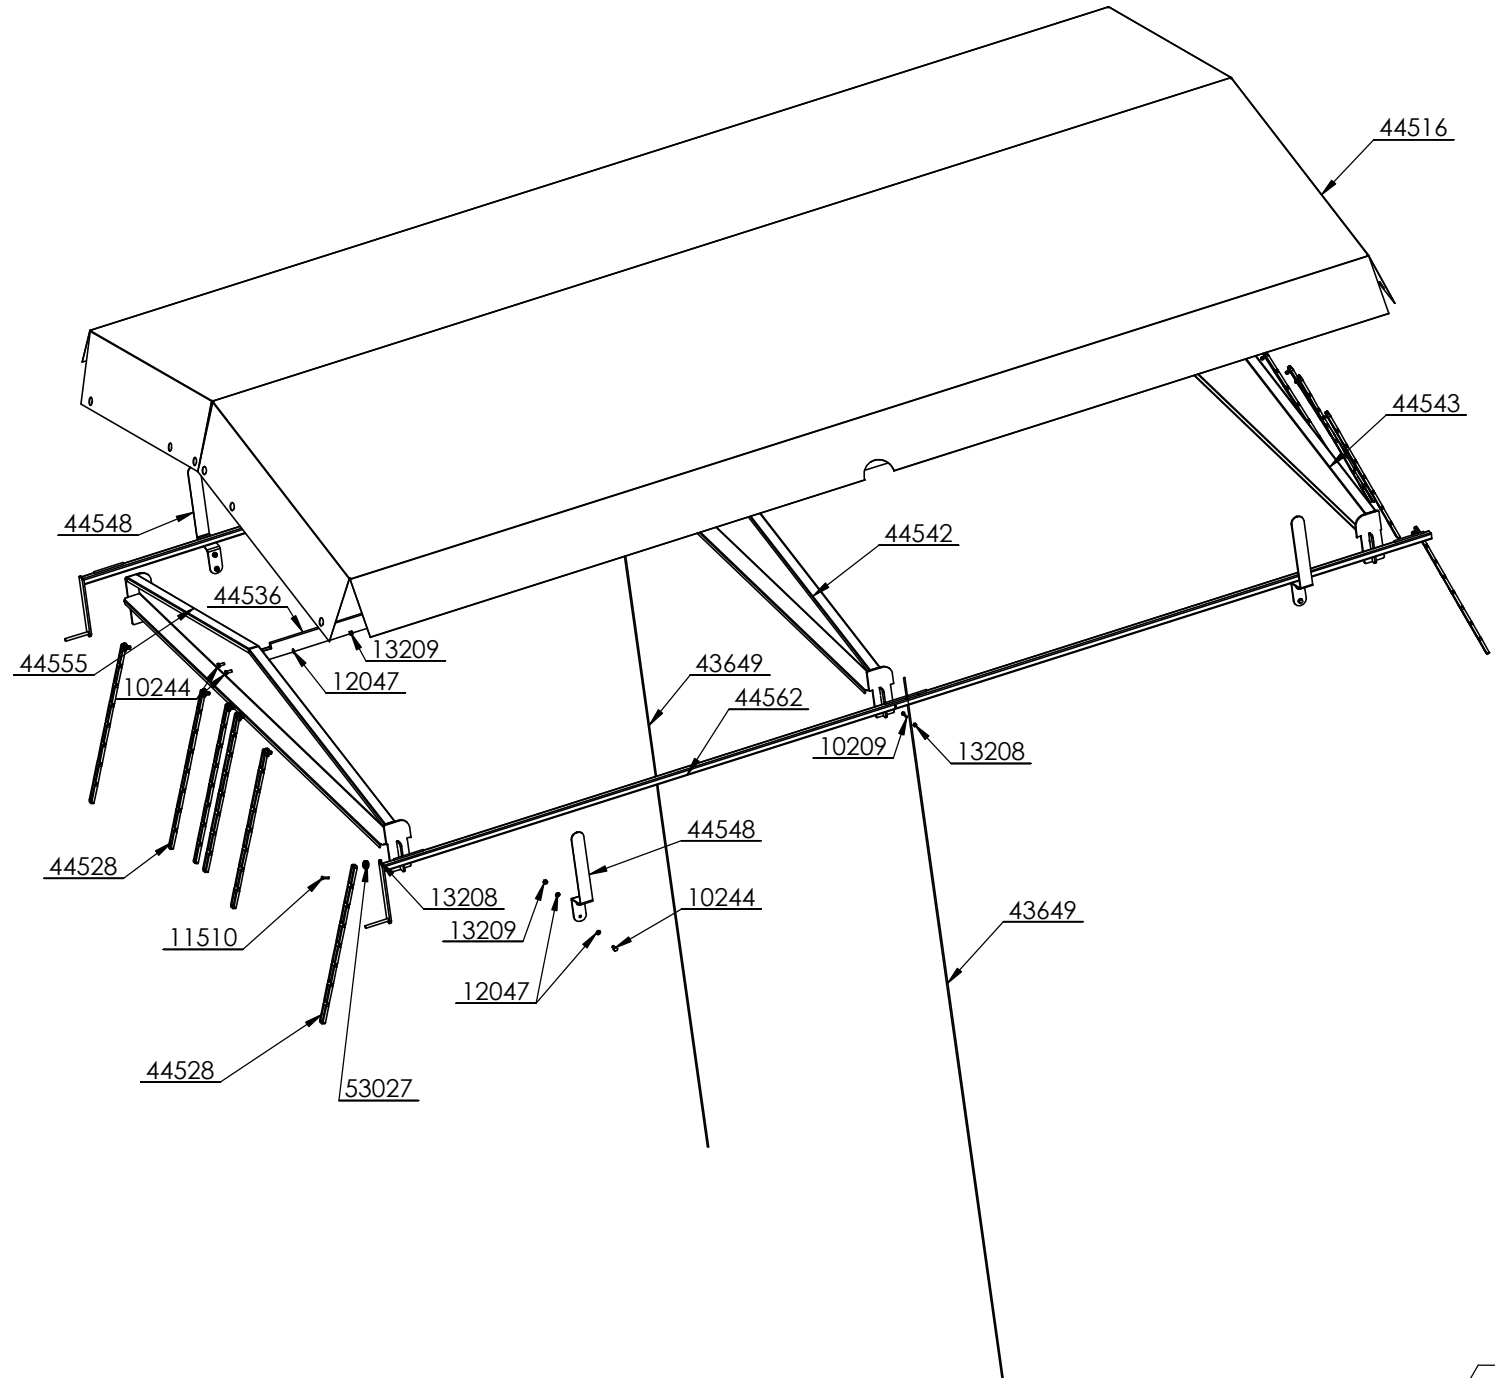

Ekstraustyr: Møne

Delnr.	Antall	Beskrivelse
10244	14	Skrue M8x20
11510	12	Senkehodeskruer M6x25
12047	22	Stoppskive M8
13208	12	Låsemutter M6
13209	14	Låsemutter M8
43649	2	Flaggstangsnor Ø5mm L=6m
44516	1	Presenning for møne TT100
44528	12	Gummistropp
44536	2	Topp møne utgave 2011
44542	1	Møne for presenning midten
44543	1	Møne for presenning bak utg.2
44548	4	Stopper for presenning
44555	1	Møne for presenning fram 2010
44562	2	Stag komplett 2011
10209	1	Skrue M6x30
13208	1	Låsemutter M6
53027	12	Festknapp f/gummistropp

Komplett sett
44544