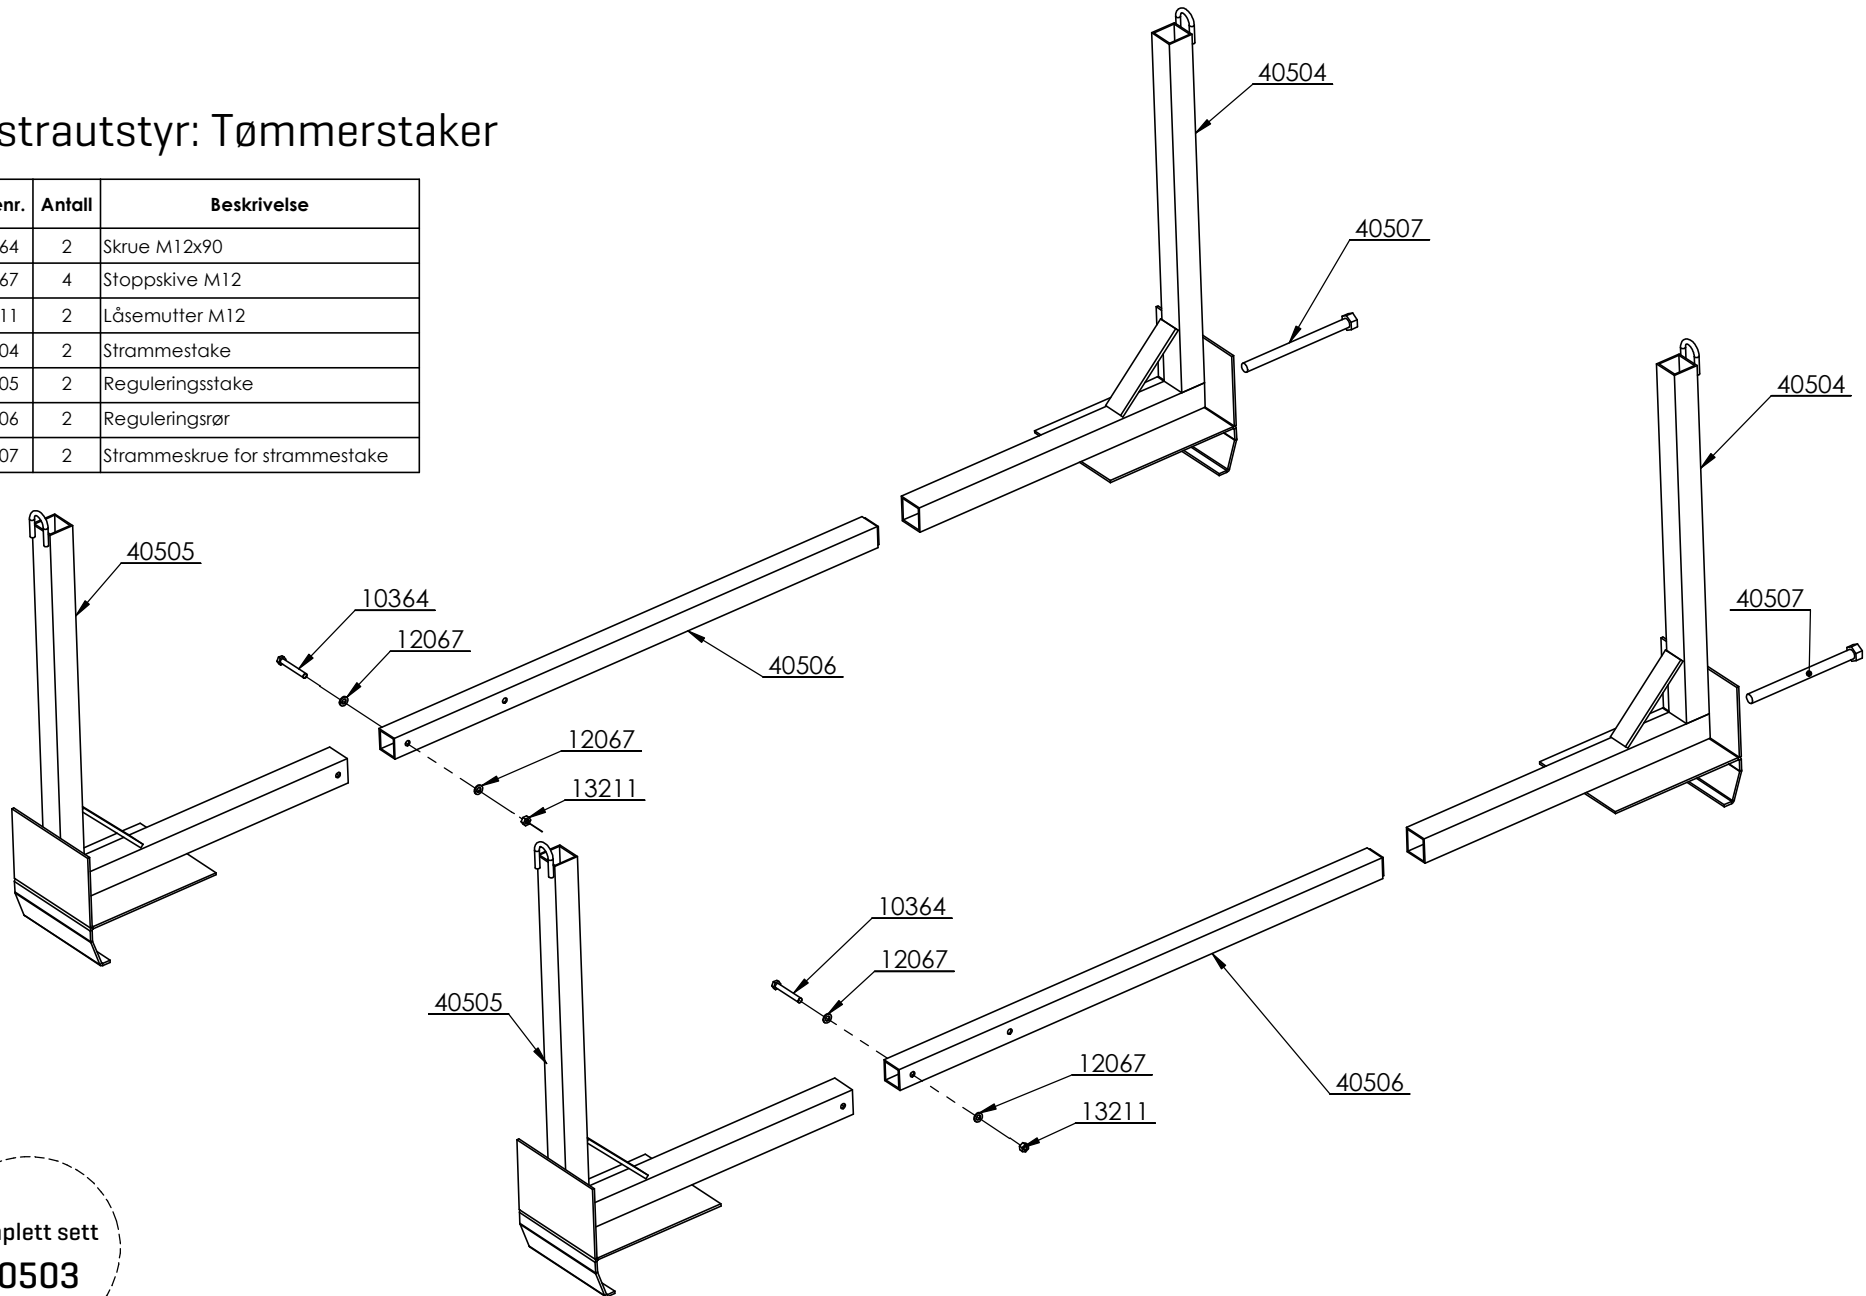

Ekstraustyr: Tømmerstaker

Delenr.	Antall	Beskrivelse
10364	2	Skrue M12x90
12067	4	Stoppskive M12
13211	2	Låsemutter M12
40504	2	Strammestake
40505	2	Reguleringsstake
40506	2	Reguleringsrør
40507	2	Strammeskruer for strammestake

Komplett sett
40503