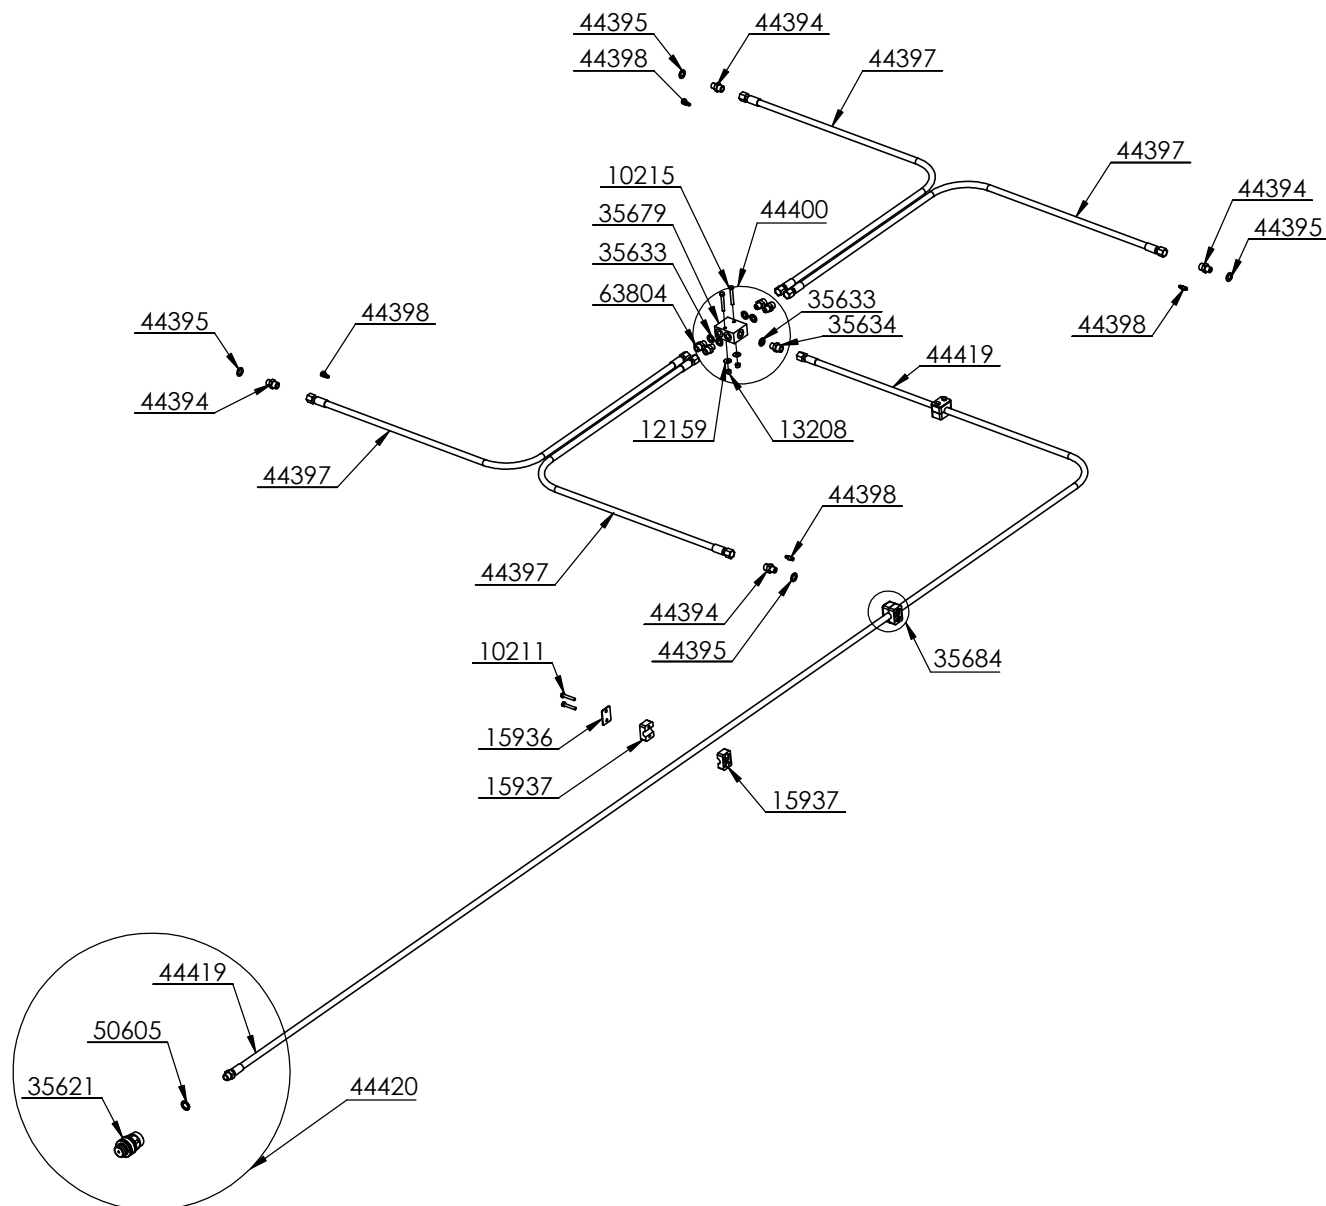

Komplett sett
44687

Orkel

Tippsystem

Delenr.	Antall	Beskrivelse
44417	1	Tippslange med kobling
44418	1	Hydraulikkslange 1/2" L=4500, 2 lag
53306	1	BS-ring 1/2"
35005	1	Hannkobling 1/2"
54516	1	Nippel P-GES15LR 1/2"
53306	1	BS-ring 1/2"
54251	1	Tippsylinder 138/90-172 (tubex)
44306	2	Tippsylinderbolt
14108	2	Spennhylse M10x50
54252	1	Pakningsett for 54251

Komplett sett
44694

Bremsesystem

Delennr.	Antall	Beskrivelse
10215	2	Skrue M6x45, helgjenget
12159	2	Stoppskive ø18/6,4
13208	2	Låsemutter M6
35684	3	Rørklammer kpl.
15937	2	Klammer Polypropylen 15Mm
15936	1	Topp plate TP3 for rørklamme, 14-18 mm
10211	2	Skrue M6x35
44394	4	Nippel
44395	4	Pakning, kobberskive ø10
44397	4	Hydraulikkslange
44398	4	Luftenippel
44400	1	Blokk m/nipler og skiver
35679	1	Fordelingsblokk, brems
63804	4	Nippel P-GES 10 LR 1/4"
35634	1	Nippel
35633	5	BS-ring 1/4"
44420	1	Bremsslange med kobling
44419	1	Hydraulikkslange 1/4" L=6250, 2 lag
50605	1	Pakning 3/8"
35621	1	Hunnkobling for brems 3/8" innv.
35635	1	Støtpropp for bremsekobling