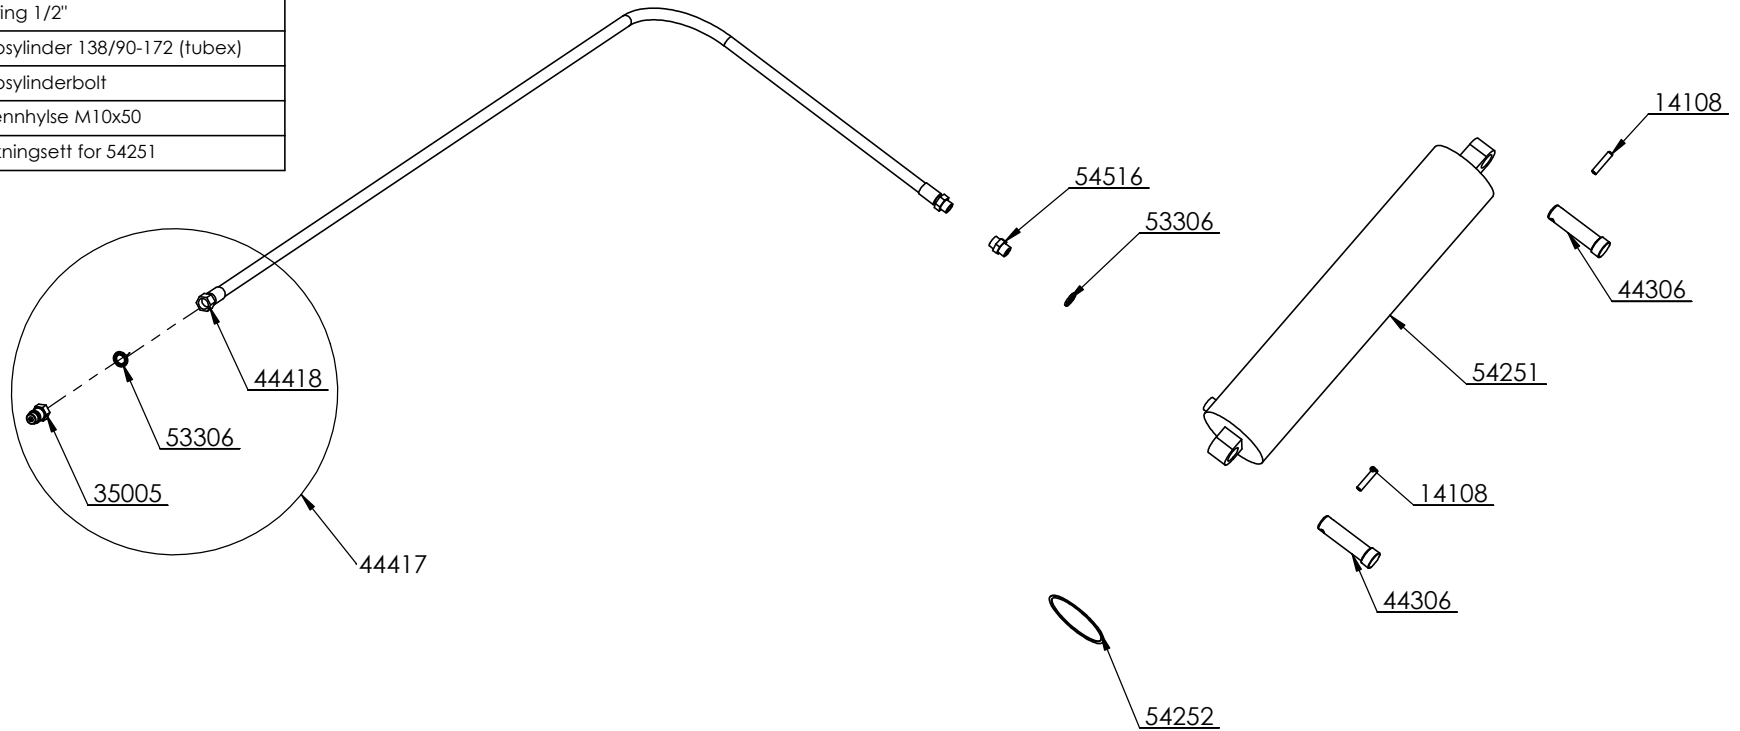

Komplett sett
44686

Overramme

Delenr.	Antall	Beskrivelse
14004	2	Smørenippel M6x1
16254	2	Klistermerke Logo Orkel TX100 2017 sort
36351	1	Sylinder
44556	1	Stigbøyle m/sikring
15055	1	Håmålsplint M3
10295	2	Skrue M10x20
13210	2	Låsemutter M10
44388	2	Midtstake 60cm
44387	1	Stake bak venstre
44386	1	Stake bak høyre
44367	1	Bakkarm korn
14305	2	Orepinne M10 m/bøylesikring
44357	1	Hydraulisk bakluke
44356	1	Bolt, hengsel
14111	2	Spennhylse ø6x30
33701	1	Bolt for stag/luke
33697	1	Avstandsrør luke
43582	2	Stag
15501	6	Seegering A25x1,2
33702	1	Aksel for sylinder/stag
43583	2	Rull
43584	1	Aksel for sylinder/sleide
35618	1	Varseltrekant, stor
36665	2	Popnagle Ø4,8x14,5
44364	1	Framkarm
35004	2	Klave for Tico-lås
44363	4	Sidekarm
35608	2	Ticolås
82305	1	Plan TX100 rød

Komplett sett
44687

Orkel

Tippsystem

Delenr.	Antall	Beskrivelse
44417	1	Tippslange med kobling
44418	1	Hydraulikkslange 1/2" L=4500, 2 lag
53306	1	BS-ring 1/2"
35005	1	Hannkobling 1/2"
54516	1	Nippel P-GES15LR 1/2"
53306	1	BS-ring 1/2"
54251	1	Tippsylinder 138/90-172 (tubex)
44306	2	Tippsylinderbolt
14108	2	Spennhylse M10x50
54252	1	Pakningsett for 54251