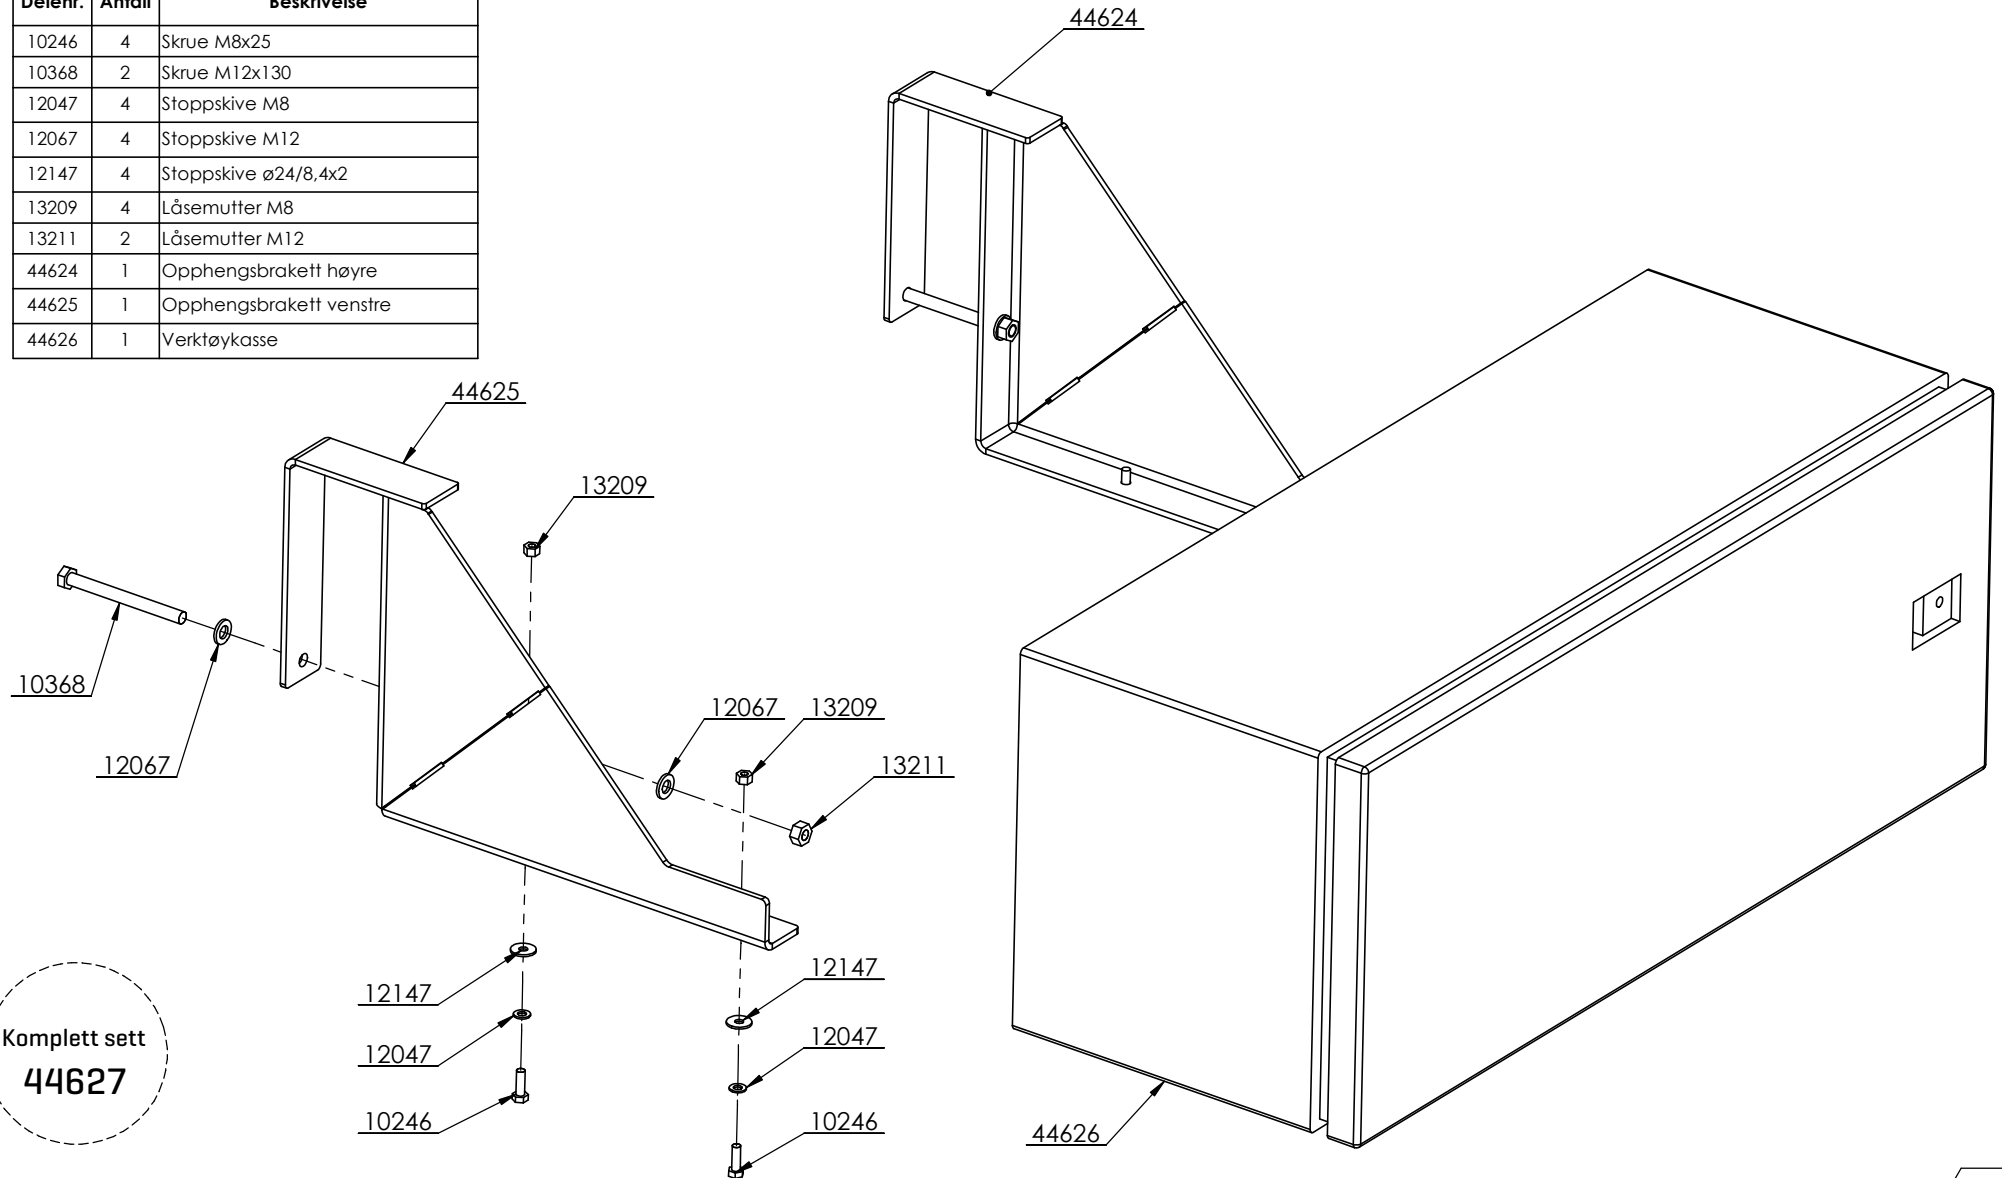

Ekstraustyr: Verktøykasse

Delenr.	Antall	Beskrivelse
10246	4	Skrue M8x25
10368	2	Skrue M12x130
12047	4	Stoppskive M8
12067	4	Stoppskive M12
12147	4	Stoppskive $\varnothing 24/8,4 \times 2$
13209	4	Låsemutter M8
13211	2	Låsemutter M12
44624	1	Opphengsbrakett høyre
44625	1	Opphengsbrakett venstre
44626	1	Verktøykasse