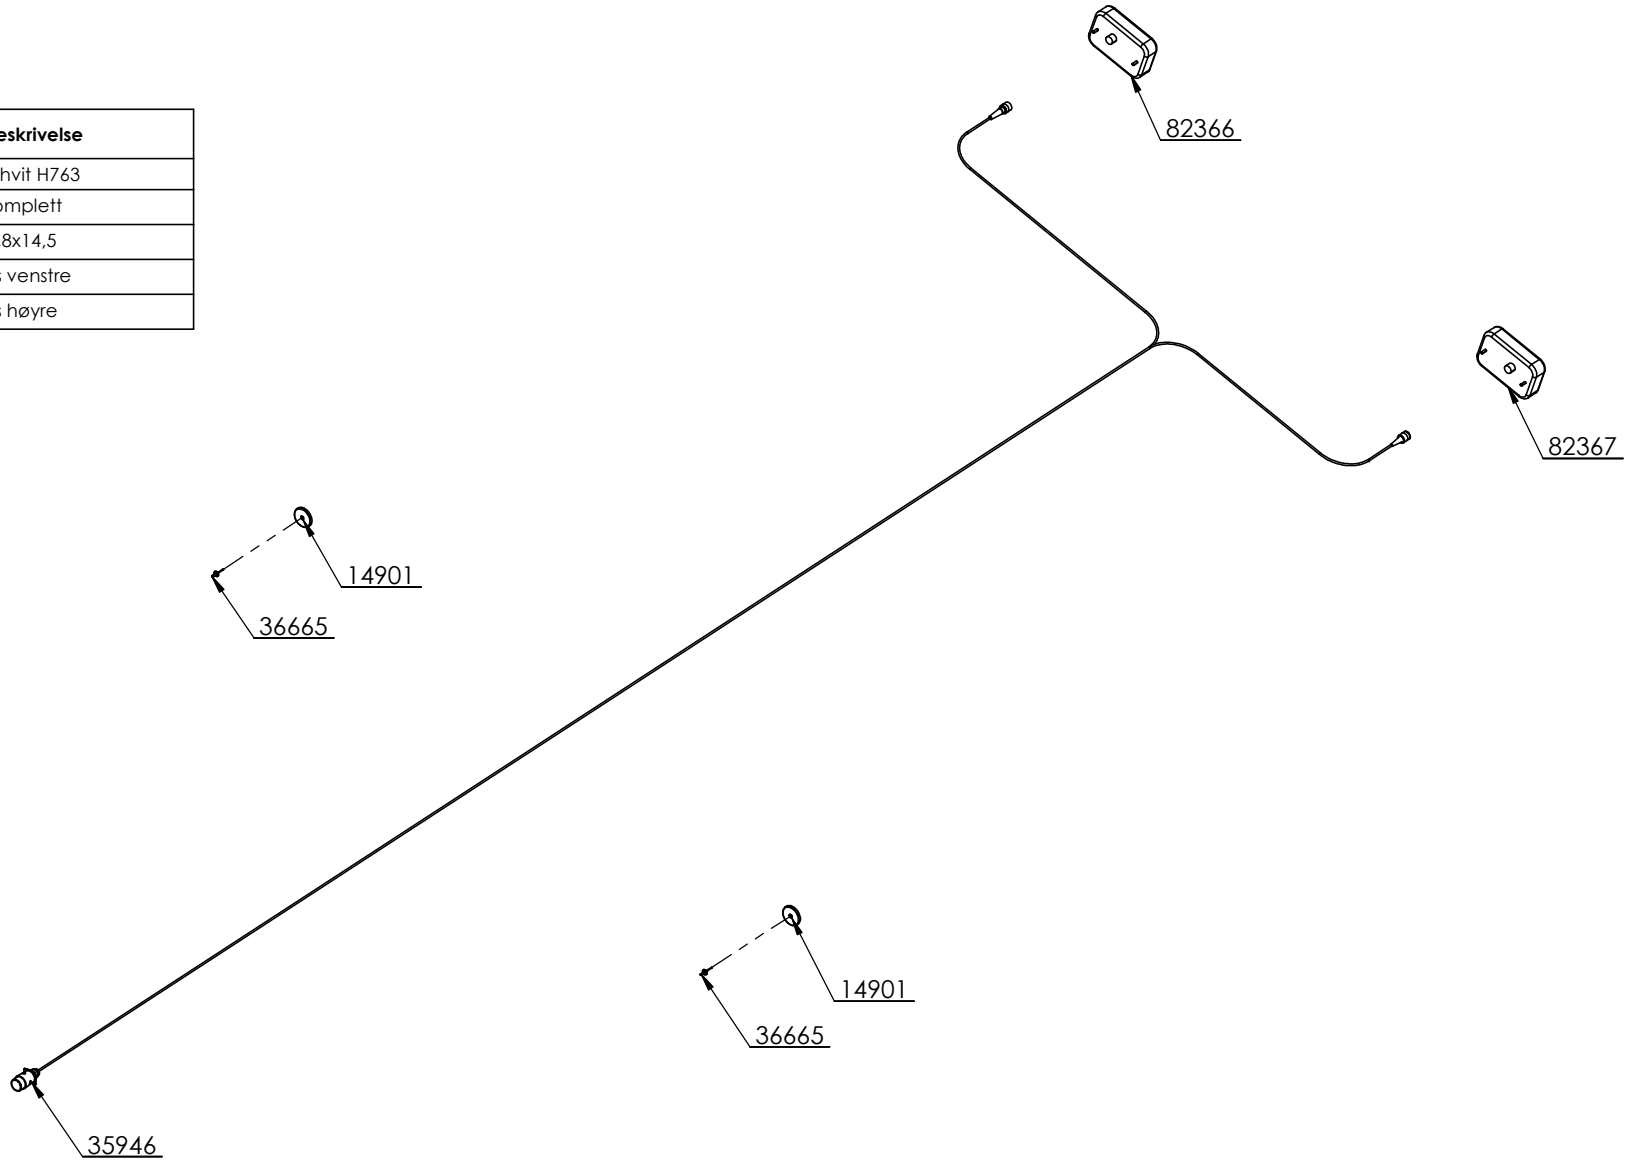

Lysutstyr

Delenr.	Antall	Beskrivelse
14901	2	Refleks, rund, hvit H763
35946	1	Kabel 9,5m komplett
36665	2	Popnagle Ø4,8x14,5
82366	1	Fristom LED lys venstre
82367	1	Fristom LED lys høyre

Komplett sett
82365