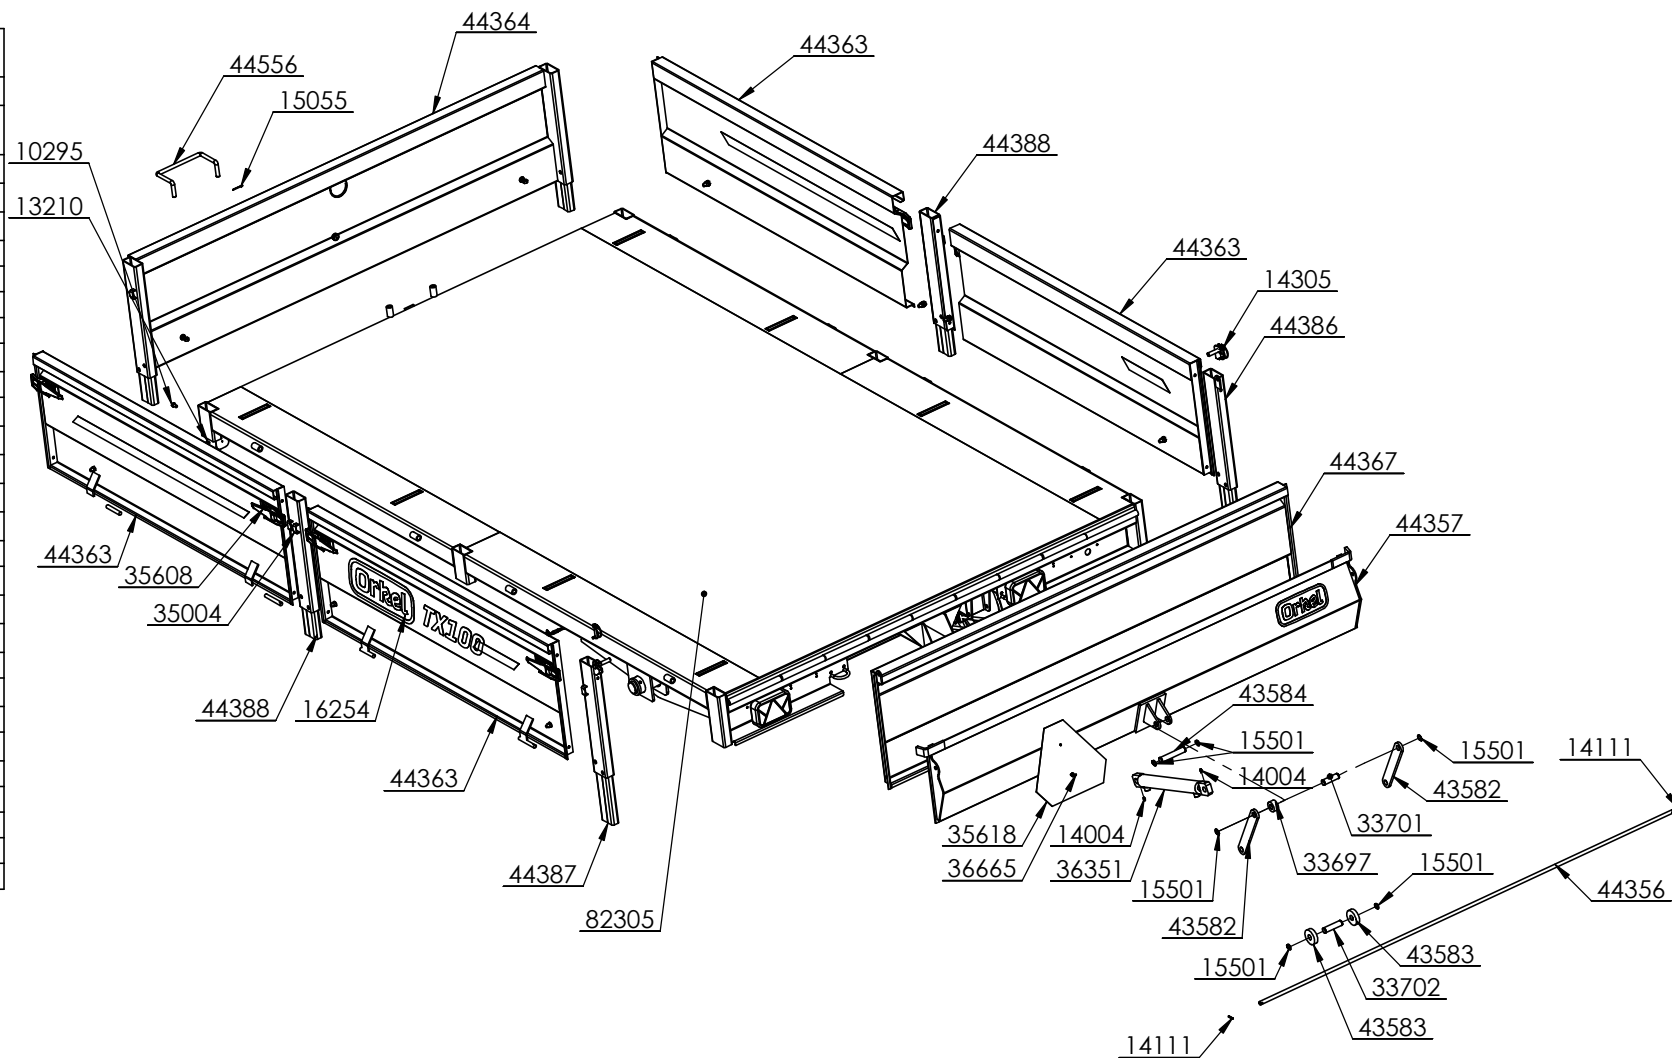

Komplett sett
44687

Orkel

Tippsystem

Delenr.	Antall	Beskrivelse
44417	1	Tippslange med kobling
44418	1	Hydraulikkslange 1/2" L=4500, 2 lag
53306	1	BS-ring 1/2"
35005	1	Hannkobling 1/2"
54516	1	Nippel P-GES15LR 1/2"
53306	1	BS-ring 1/2"
54251	1	Tippsylinder 138/90-172 (tubex)
44306	2	Tippsylinderbolt
14108	2	Spennhylse M10x50
54252	1	Pakningsett for 54251