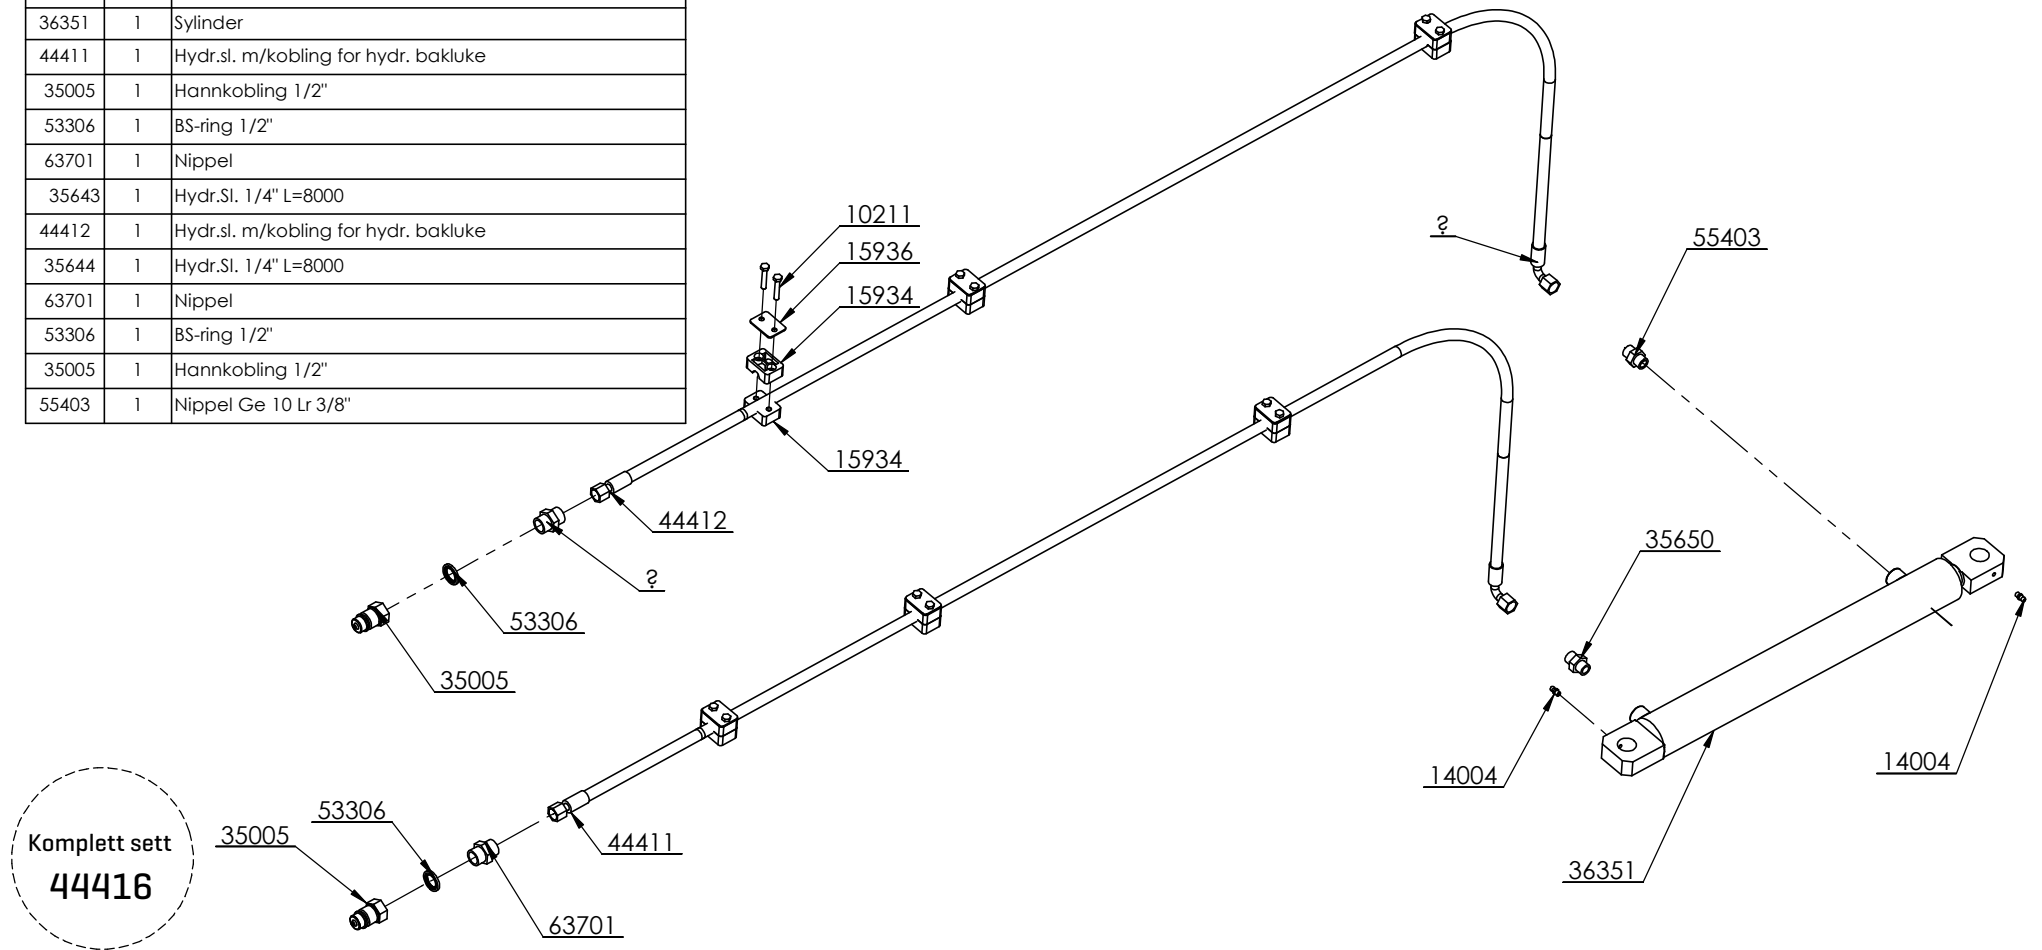

Hydraulikk for bakkarm

Delenr.	Antall	Beskrivelse
10211	12	Skrue M6x35
14004	2	Smørenippel M6x1
15934	12	Rørklamme C3, plastikk, 14 mm
15936	6	Topp plate TP3 for rørklamme, 14-18 mm
35650	1	Nippel M/Struping 2 Mm
36351	1	Sylinder
44411	1	Hydr.sl. m/kobling for hydr. bakluke
35005	1	Hannkobling 1/2"
53306	1	BS-ring 1/2"
63701	1	Nippel
35643	1	Hydr.Sl. 1/4" L=8000
44412	1	Hydr.sl. m/kobling for hydr. bakluke
35644	1	Hydr.Sl. 1/4" L=8000
63701	1	Nippel
53306	1	BS-ring 1/2"
35005	1	Hannkobling 1/2"
55403	1	Nippel Ge 10 Lr 3/8"